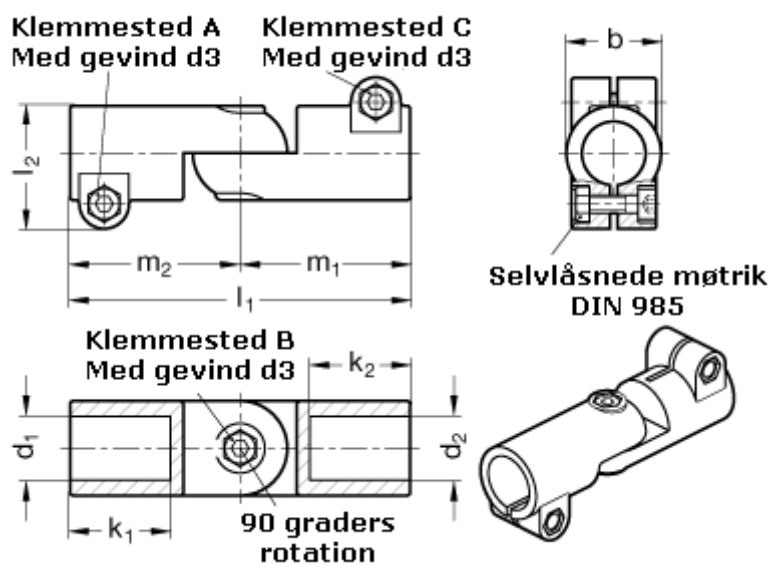

Varenummer: 20286B20B20S2SW
Beskrivelse: E+G laskeforbindelse
GN286-B20-B20-S-2-SW

Mål

$b = 40$	$m_1 = 72$
$d_1 = B20$	$m_2 = 72$
$d_2 = B20$	
$d_3 = M 8$	
$k_1 = 42.5$	
$k_2 = 42.5$	
$l_1 = 144$	
$l_2 = 52.0$	